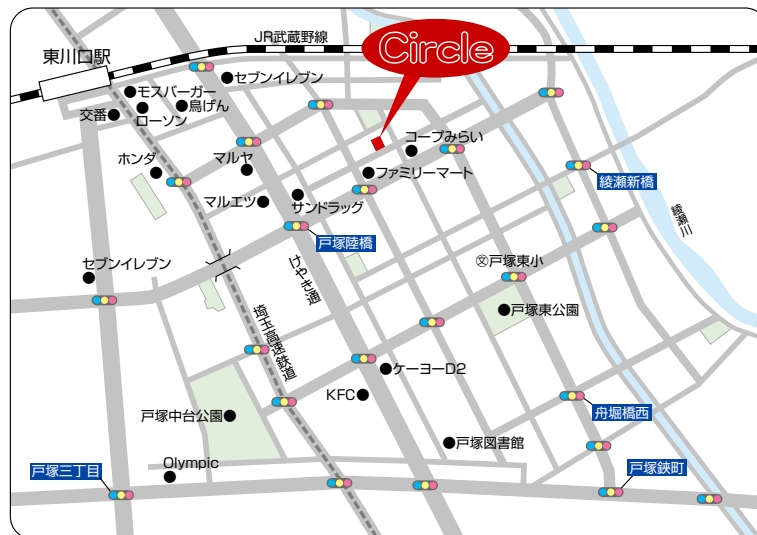

Circle

SINCE 1995

営業時間

平日/AM8:00~PM6:00

土曜/AM8:00~AM12:00 (電話対応のみ)

休業日

日曜・祭日

有限会社サークル

Mail circle.co.ltd@nifty.com

〒333-0802 埼玉県川口市戸塚東 1-17-19 ワークショップ戸塚東B

TEL. 048-296-1591 FAX. 048-296-1243

<http://www.circle.bz>